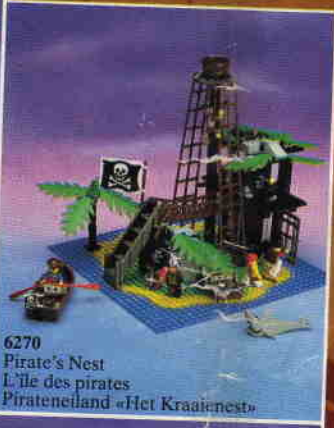

90

112778/112878

**PIRATES - PIRATEN
LES PIRATES**

5-12 years
ans/jaar

6265
Governor's Bastion
Le bastion du Gouverneur
Soldateneiland

6274
Governor's Ship
"Sea Hawk"
Le brick du Gouverneur
Soldatenschip «De Overwinning»

6245
Governor Broadside's boat
Le canonier dans sa cha-
loupe - «De Watersoldaat»

6285
Pirate Ship "Dark Shark"
«Requin Noir» le bateau des pirates
Groot Piratenschip «De Zeeschuimer»

6270
Pirate's Nest
L'île des pirates
Pirateneiland «Het Kraaienest»

6276
Governor's Fort Sabre
Le fort du Gouverneur - Soldatenfort «Schatwacht»

6235
Bo'sun Will with
pirate treasure
Le trésor du pirate
«De Schatbewaker»

6257
Pirates' Raft with shark
Le radeau des pirates et le requin
Piratenvlot «Op zoek naar de schat»