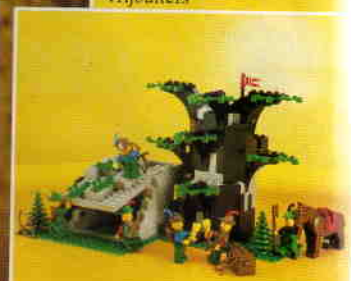

5-12 years
ans/jaar

6042
Prison Waggon
Le chariot du prisonnier
De boevenwagen.

6049
State barge
Le bateau des chevaliers
«Galjoen» met schatkist en bemanning.

6054
Robin Hood's Tree Hideaway
La chambre secrète
Het Holle-boomhuis der
Vrijbuiters

6085
The Black Fortress
Le château du Dragon Noir
Het Zwarte Ridderslot «Drakenburg»

6081
The Haunted Castle
Le château hanté
Het Spookkasteel

6103
Robin with friends and foes
6 personnes du Moyen-âge
6 Riddertijdfiguurtjes

6016
Horse and Cart
Le char du garde
«Karos» met paard

6066
Robin Hood's Secret Cave
La cachette des hors-la-loi et le trésor
«Geheime Bosgrot» van de Vrijbuiters

6059
Town Gate and Catapult
Les remparts et la catapulte
Bastion met verdedigers en stenenwerper