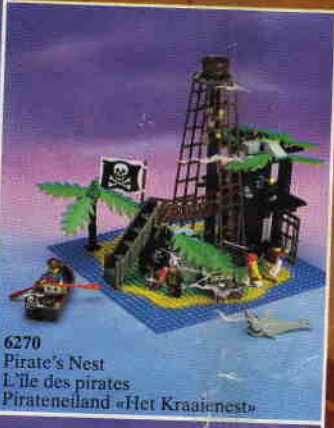

90

112778/112878

**PIRATES - PIRATEN
LES PIRATES**

5-12 years
ans/jaar

6265
Governor's Bastion
Le bastion du Gouverneur
Soldateneiland

6274
Governor's Ship
"Sea Hawk"
Le brick du Gouverneur
Soldatenschip «De Overwinning»

6245
Governor Broadside's boat
Le canonier dans sa cha-
loupe «De Watersoldaat»

6285
Pirate Ship "Dark Shark"
«Requin Noir» le bateau des pirates
Groot Piratenschip «De Zeeschuimer»

6270
Pirate's Nest
L'île des pirates
Pirateneiland «Het Kraaienest»

6276
Governor's Fort Sabre
Le fort du Gouverneur - Soldatenfort «Schätzwacht»

6235
Bo'sun Will with
pirate treasure
Le trésor du pirate
«De Schatbewaker»

6257
Pirates' Raft with shark
Le radeau des pirates et le requin
Piratenvlot «Op zoek naar de schat»