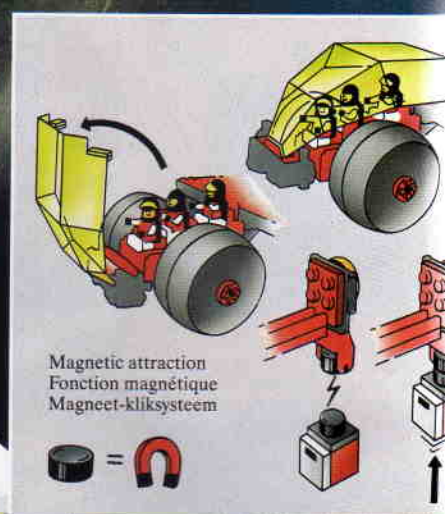

★
6877
Search Craft
Escorteur galactique
M:TRON Space-transporter

★
6896
Astro Wrecker
Grue mobile spatiale
M:TRON Klikker-car

★
6956
Rescue Star Cruiser · Croiseur d'intervention
Supersnelle M:TRON Reddingskruiser

★
6989
Mobile Recovery Centre
Unité d'intervention
Mobiel M:TRON Reddingscentrum

Magnetic attraction
Fonction magnétique
Magneet-kliksysteem

★ New/Nouveau/Nieuw 1990

6986
Space Police Galactic Enforcer
Croiseur galactique. Avec compartiment prison
Astro Politie Commandoschip