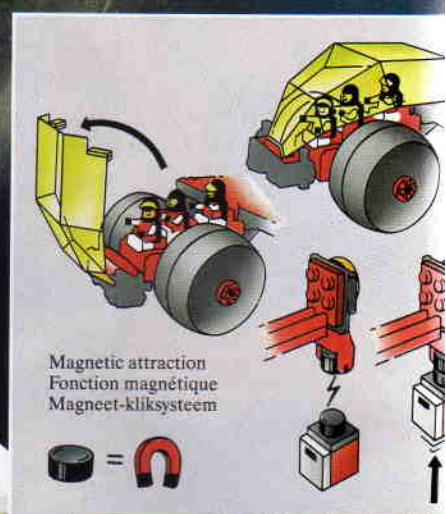

6034
Haunted Tower
La cache du fantôme
«Griezelgeest»

6039
Double Catapult
La double catapulte
Rijdende dubbele katapult

6018
Dragon Ship
Le Drakkar
Drakenschip

★ New/Nouveau/Nieuw 1990

© LEGO, the LEGO logo and the Space logo are

6077
Robin's Lake Stronghold
Le fortin des hors-la-loi
Het Waterfort der Vrijbuiters

SPACE - L'ESPACE RUIMTEVAART

5-12 years
ans/jaar

★ New/Nouveau/Nieuw 1990

6986
Space Police Galactic Enforcer
Croiseur galactique. Avec compartiment prison
Astro Politie Commandoschip