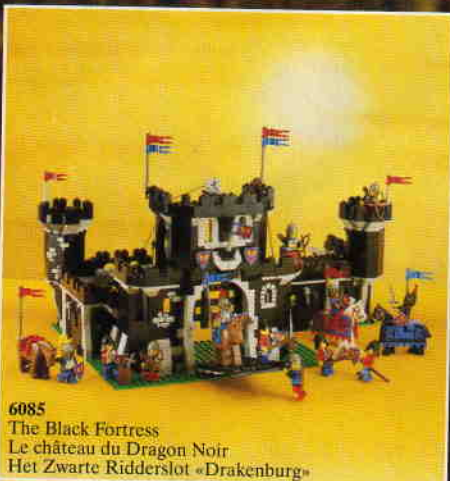

5-12 years
ans/jaar

6042
Prison Waggon
Le chariot du prisonnier
De boevenwagen.

6049
State barge
Le bateau des chevaliers
«Galjoen» met schatkist en bemanning.

6054
Robin Hood's Tree Hideaway
La chambre secrète
Het Holle-boomhuis der
Vrijbuiters

6085
The Black Fortress
Le château du Dragon Noir
Het Zwarte Ridderstot «Drakenburg»

6081
The Haunted Castle
Le château hanté
Het Spookkasteel

6103
Robin with friends and foes
6 personnes du Moyen-âge
6 Riddertijdfiguurtjes